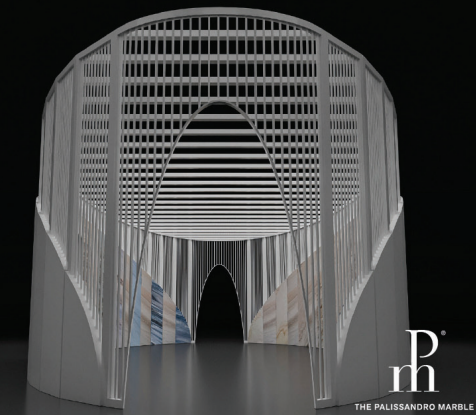

Palissandro® Elliptical Domus, l'installazione ideata dallo studio Studio Milani Architecture in collaborazione con lo studio di comunicazione Cabriolet, ispira un senso di contemplazione, di meditazione e di totale relazione visiva e tattile con la materia marmorea del Palissandro®.

The flawless geometric ellipse pattern creates a harmonious space providing a uniform picture of the surroundings from every angle.

LE AMPIE APERTURE OGIVALI NEL LATO LONGITUDINALE INVITANO A VARCARE LA SOGLIA IN UNA VISITA CONTEMPLATIVA ED EMOZIONALE

L'unicità del marmo Palissandro® si apprezza anche nella sua grande varietà espressiva: nel medesimo contesto estrattivo della cava di Crevoladosola è possibile osservare marcate variazioni di colore, con sfumature che toccano le tonalità del bianco, dei beige e dei blue, come anche di tessitura della roccia, diversità alle quali corrispondono le principali tipologie merceologiche estratte.

Il marmo Palissandro® è una roccia di rara bellezza e di grande resistenza.

Palissandro Elliptical Domus

Feel the timeless marble sensations

MARMO+MAC

Hall 9 - Stand C2

gruppotoscomarmi.com

THE PALISSANDRO MARBLE
GRUPPO TOSCO MARMI